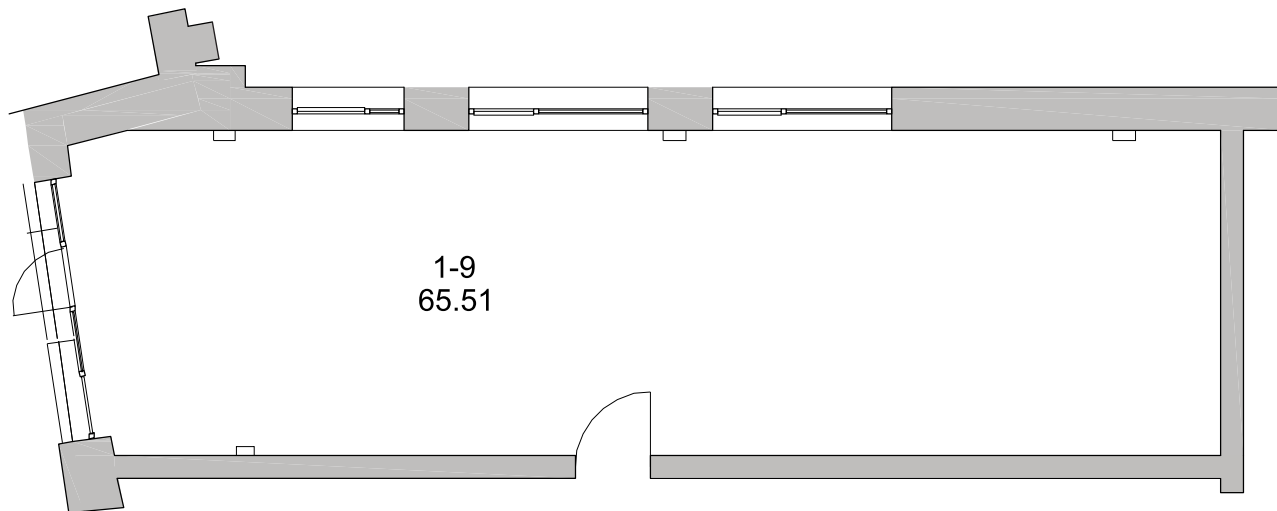

SEINŲ 13

ADMINISTRACINĖ I I AUKŠTAS

NR.	PATALPA	PLOTAS
1.9	ADMINISTRACINĖ	65.51 M ²
BENDRAS PLOTAS		65.51 M ²

SEINŲ G. 13, PANEVĖŽYS

WWW.SEINU13.LT