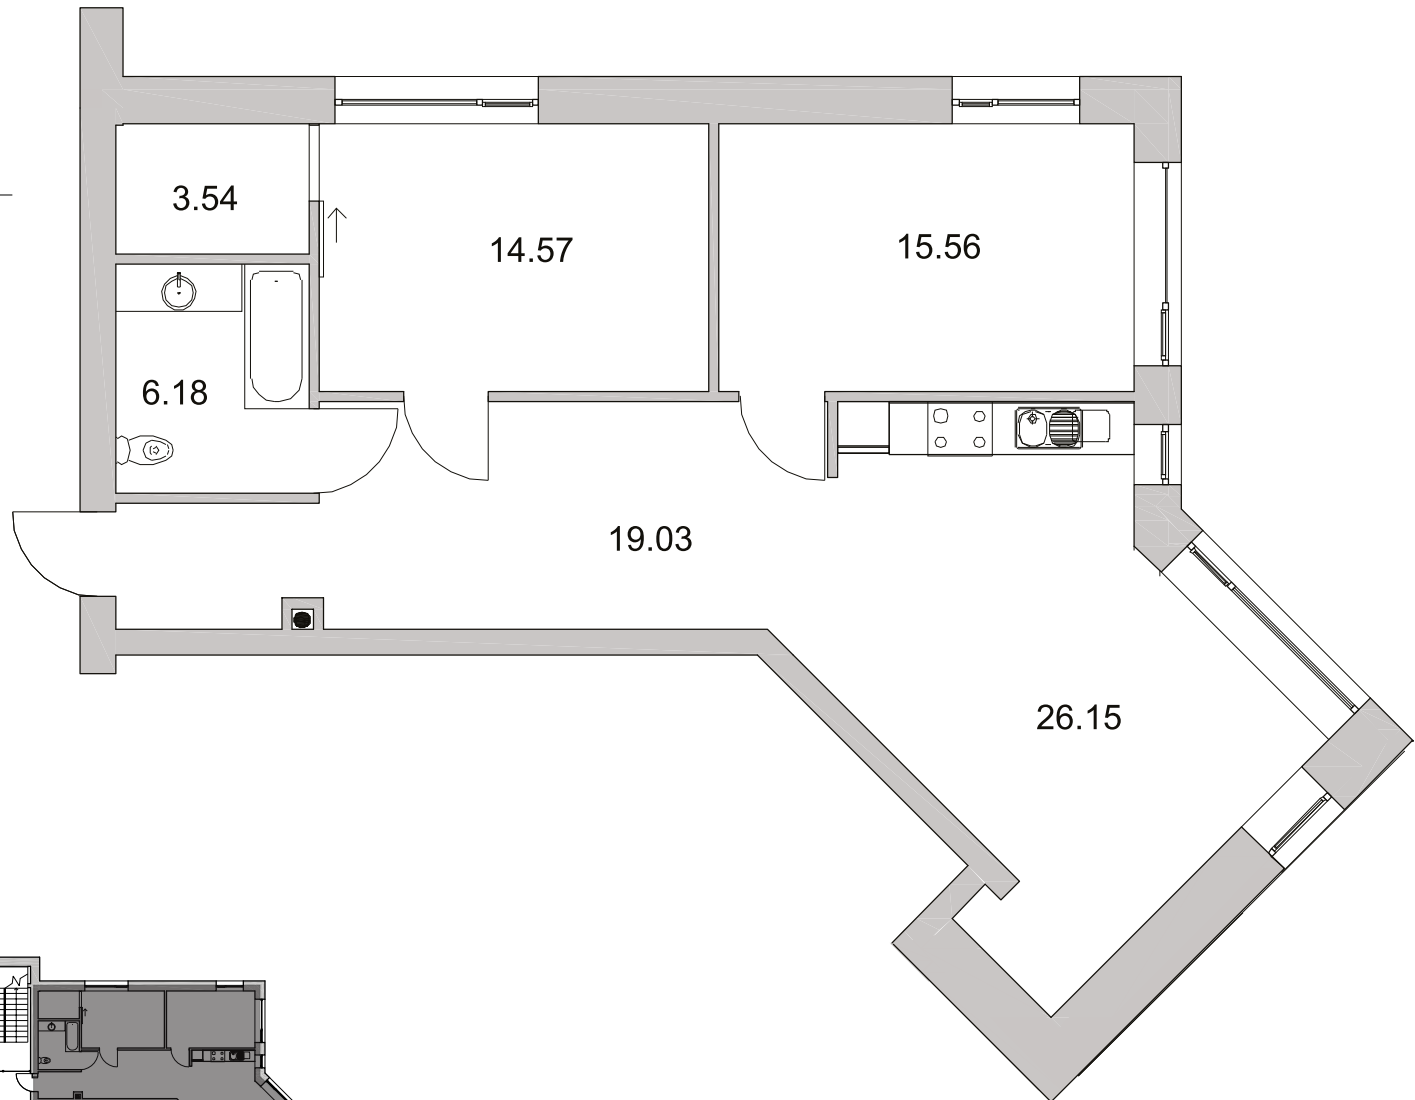

SEINŲ 13

BUTAS 1 I AUKŠTAS

NR.	PATALPA	PLOTAS
1.1	KORIDORIUS	19.03 M ²
1.2	WC-VONIA	6.18 M ²
1.3	DRABUŽINĖ	3.54 M ²
1.4	KAMBARYS	14.57 M ²
1.5	KAMBARYS	15.56 M ²
1.6	VIRTUVĖ-SVETAINĖ	26.15 M ²

BENDRAS PLOTAS 85.03 M²