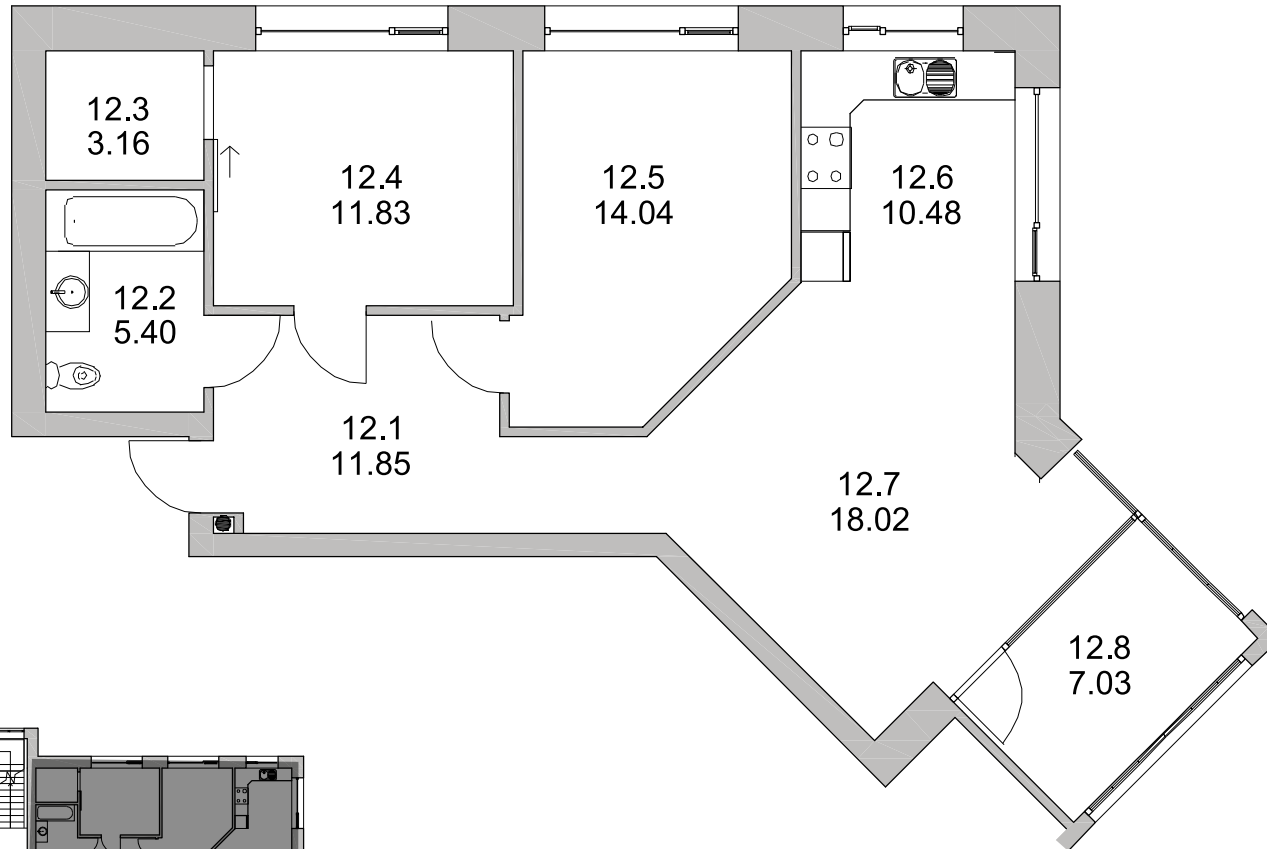

SEINŲ 13

BUTAS 12 4 AUKŠTAS

NR.	PATALPA	PLOTAS
12.1	KORIDORIUS	11.85 m ²
12.2	WC-VONIA	5.40 m ²
12.3	DRABUŽINĖ	3.16 m ²
12.4	KAMBARYS	11.83 m ²
12.5	KAMBARYS	14.04 m ²
12.6	VIRTUVĖ	10.48 m ²
12.7	SVETAINĖ	18.02 m ²
12.8	LODŽIJA	7.03 m ²

BENDRAS PLOTAS 81.81 m²

SEINŲ G. 13, PANEVĖŽYS

WWW.SEINU13.LT