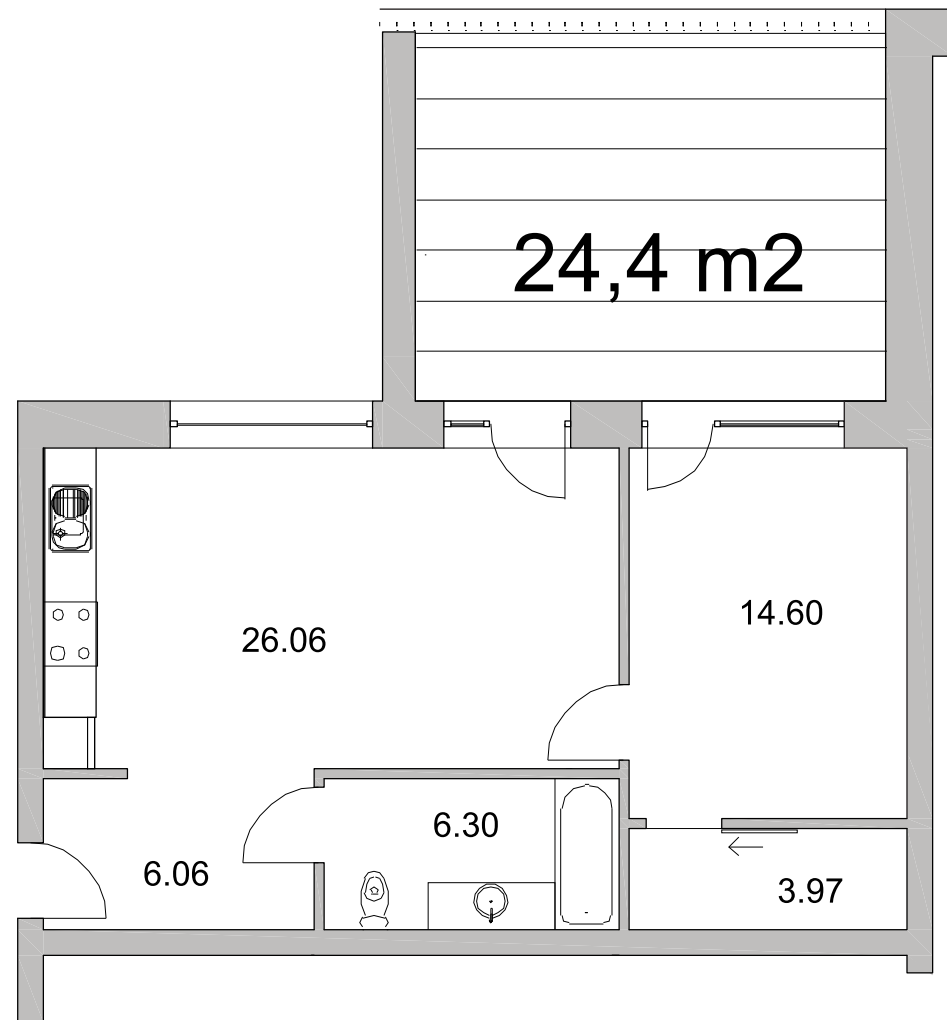

SEINŲ 13

BUTAS 17 2 AUKŠTAS

NR.	PATALPA	PLOTAS
17.1	KORIDORIUS	6.06 m ²
17.2	VIRTUVĖ-SVETAINĖ	26.06 m ²
17.3	KAMBARYS	14.60 m ²
17.4	DRABUŽINĖ	3.97 m ²
17.5	WC-VONIA	6.30 m ²
17.6	LODŽIJA	24.4 m ²

BENDRAS PLOTAS 81.9 m²