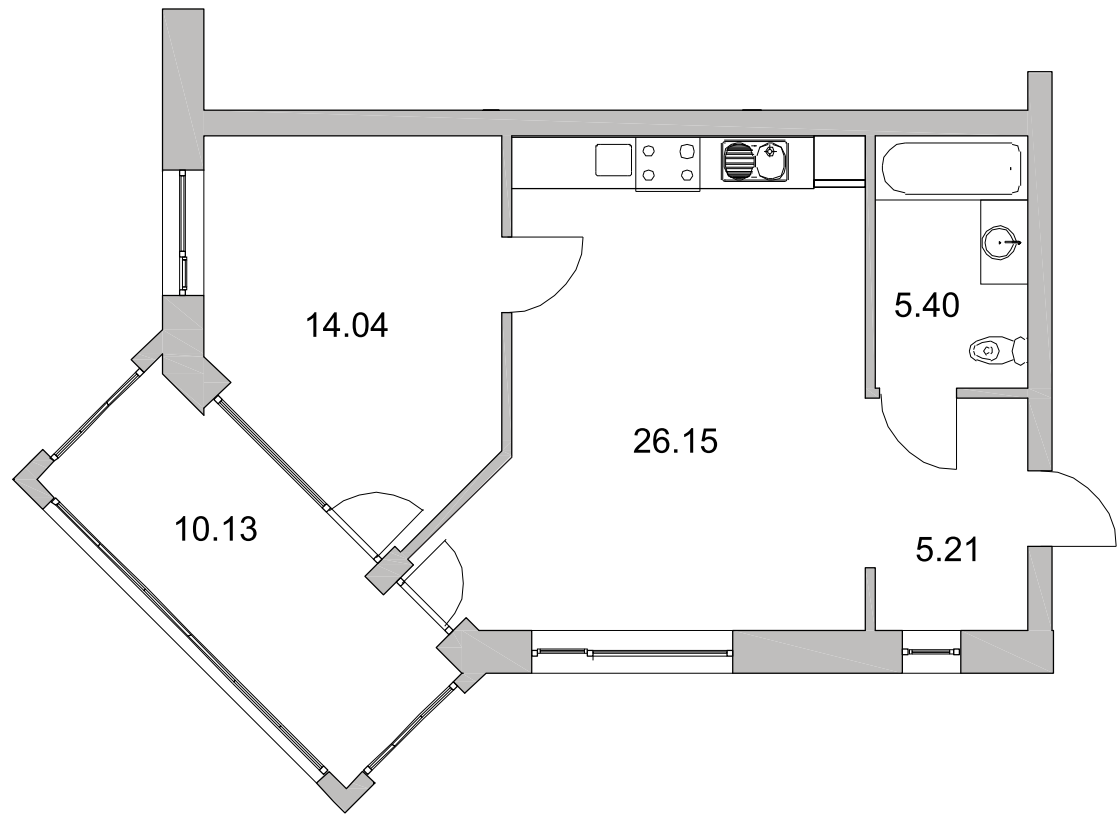

## BUTAS 19 2 AUKŠTAS

NR.	PATALPA	PLOTAS
19.1	KORIDORIUS	5.21 m <sup>2</sup>
19.2	VIRTUVĖ-SVETAINĖ	26.15 m <sup>2</sup>
19.3	KAMBARYS	14.04 m <sup>2</sup>
19.4	WC-VONIA	5.40 m <sup>2</sup>
19.5	LODŽIJA	10.13 m <sup>2</sup>

BENDRAS PLOTAS 60.93 m<sup>2</sup>

SEINŲ G. 13, PANEVĖŽYS

WWW.SEINU13.LT