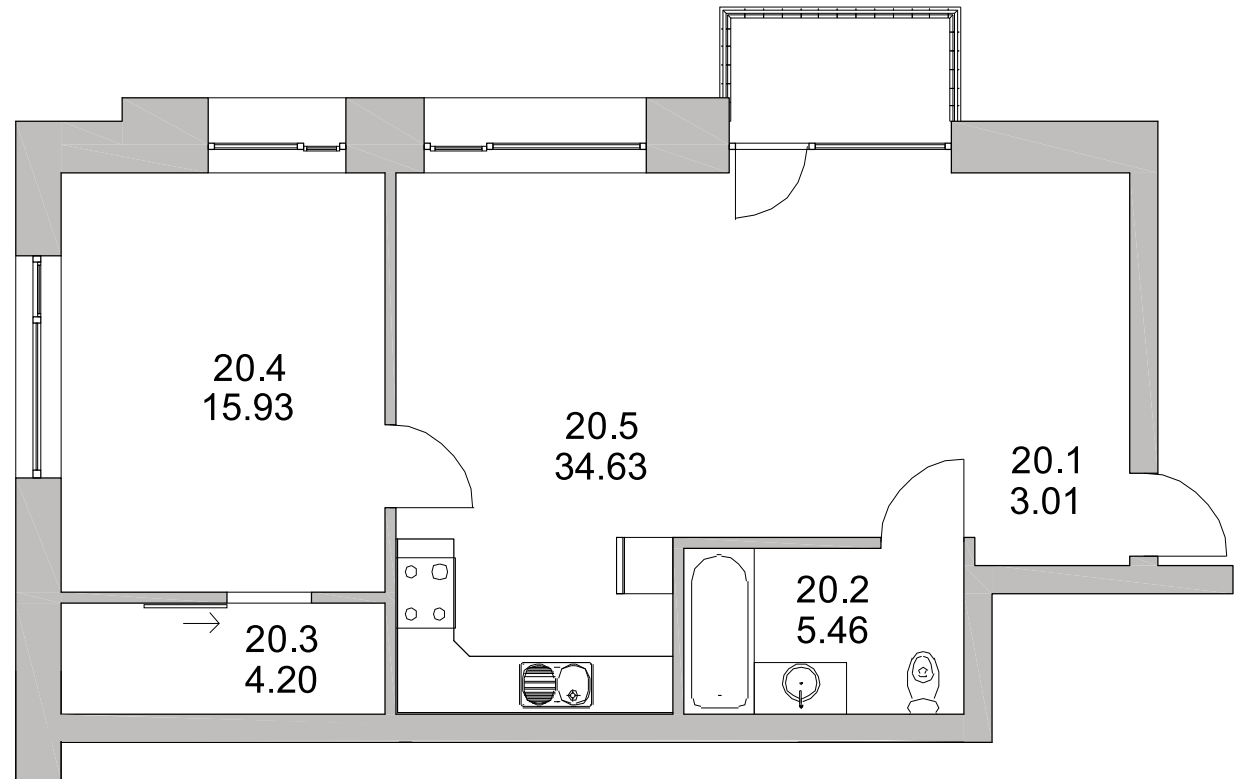

SEINŲ 13

BUTAS 20 3 AUKŠTAS

NR.	PATALPA	PLOTAS
20.1	KORIDORIUS	3.01 M ²
20.2	WC-VONIA	5.46 M ²
20.3	DRABUŽINĖ	4.20 M ²
20.4	KAMBARYS	15.93 M ²
20.5	VIRTUVĖ-SVETAINĖ	34.63 M ²

BENDRAS PLOTAS 63.23 M²

SEINŲ G. 13, PANEVĖŽYS