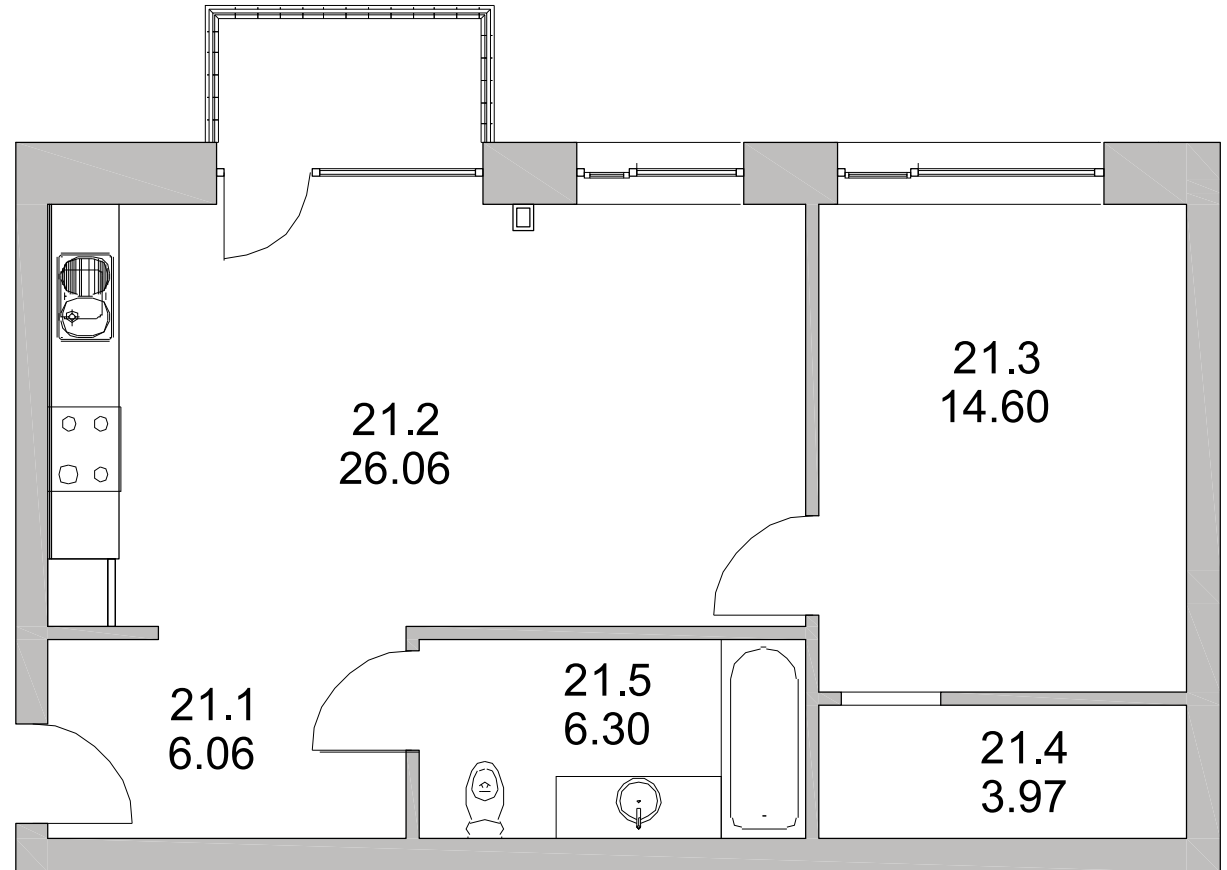

SEINŲ 13

BUTAS 21 3 AUKŠTAS

NR.	PATALPA	PLOTAS
21.1	KORIDORIUS	6.06 m ²
21.2	VIRTUVĖ-SVETAINĖ	26.06 m ²
21.3	KAMBARYS	14.60 m ²
21.4	DRABUŽINĖ	3.97 m ²
21.5	WC-VONIA	6.30 m ²

BENDRAS PLOTAS 56.99 m²

SEINŲ G. 13, PANEVĖŽYS