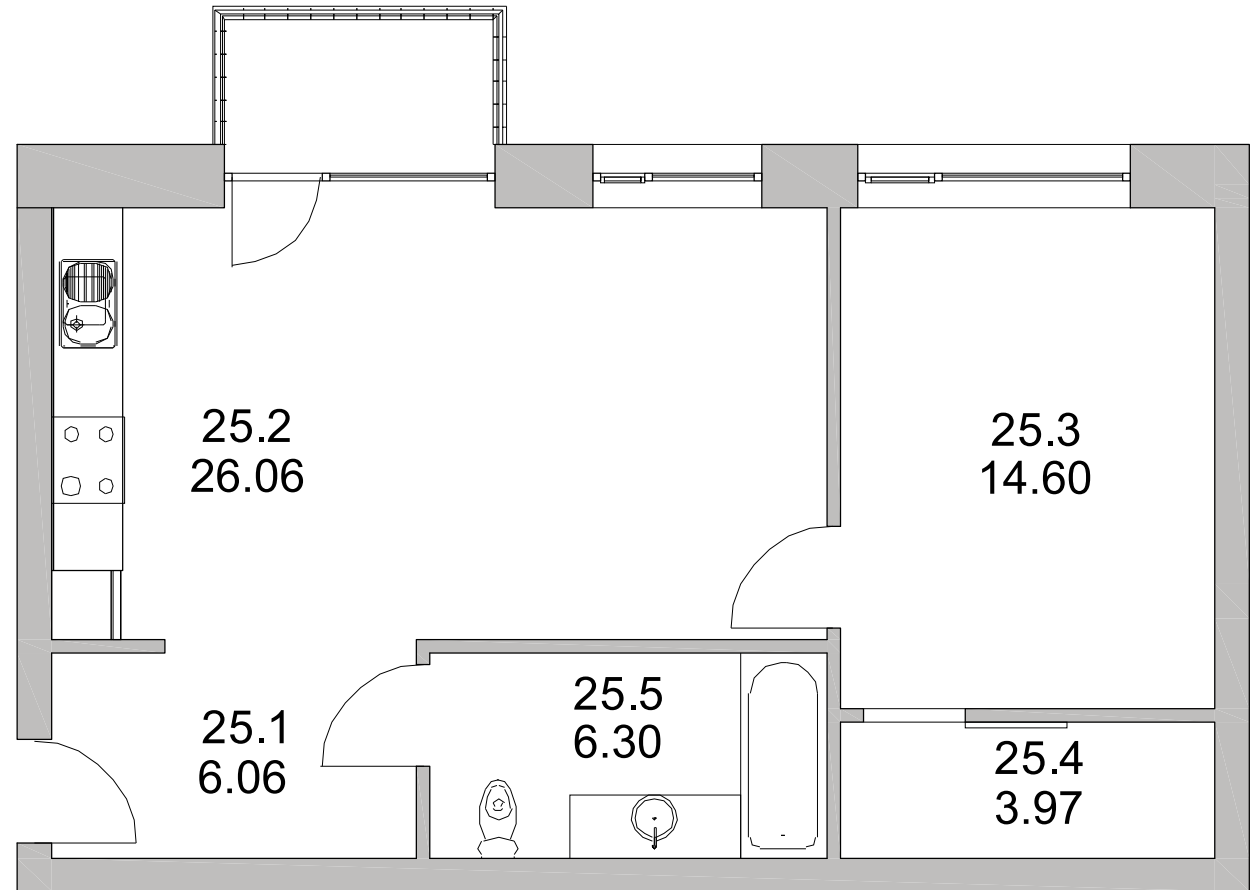

SEINŲ 13

BUTAS 25 4 AUKŠTAS

NR.	PATALPA	PLOTAS
25.1	KORIDORIUS	6.06 m ²
25.2	VIRTUVĖ-SVETAINĖ	26.06 m ²
25.3	KAMBARYS	14.60 m ²
25.4	DRABUŽINĖ	3.97 m ²
25.5	WC-VONIA	6.30 m ²

BENDRAS PLOTAS 56.99 m²

SEINŲ G. 13, PANEVĖŽYS