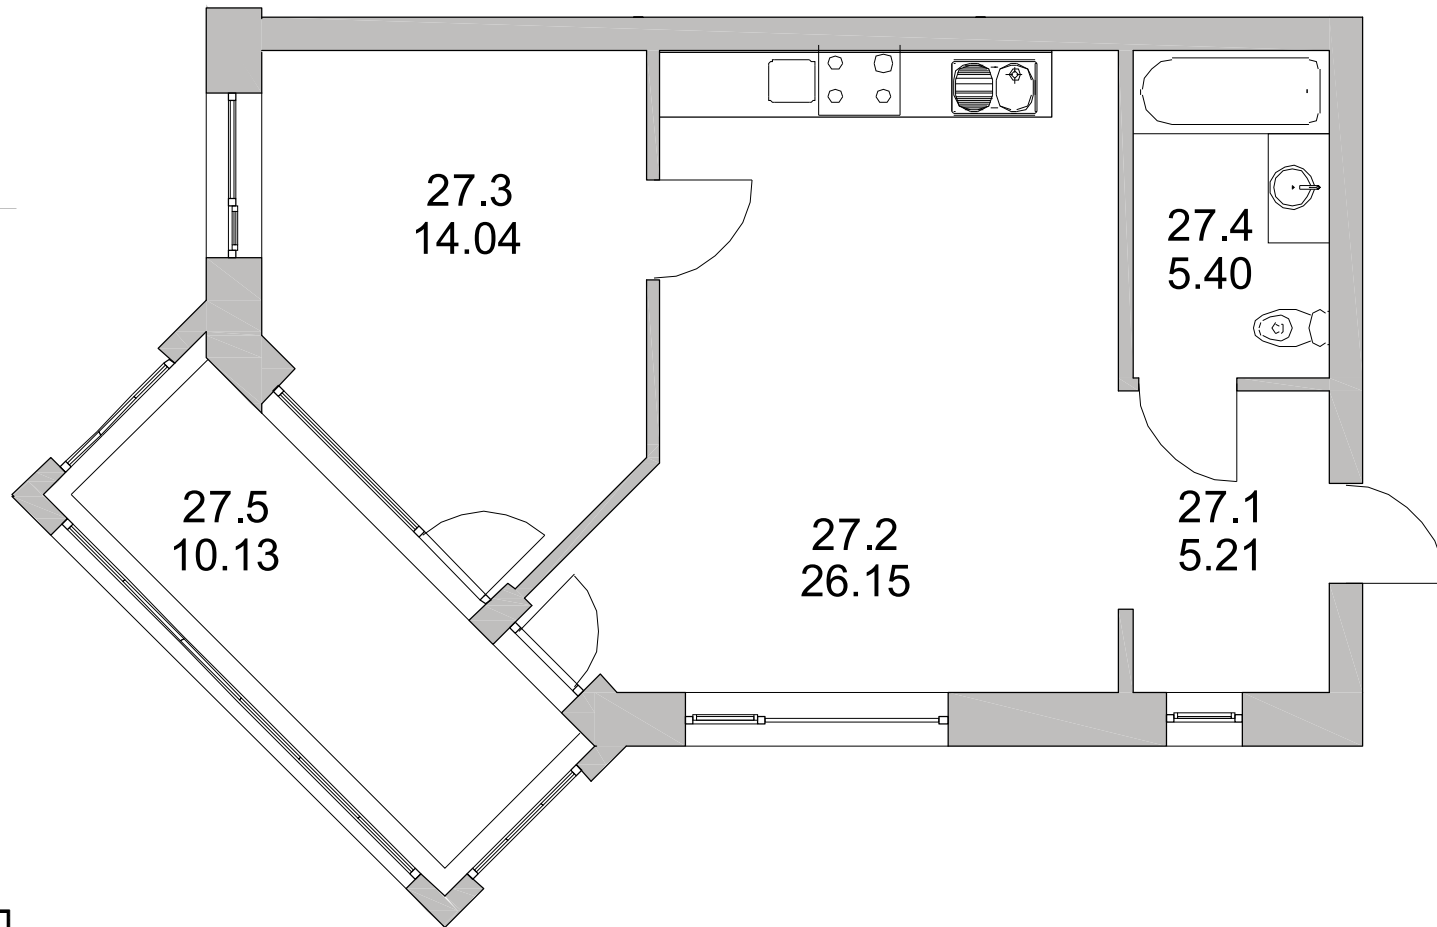

SEINŲ 13

BUTAS 27 4 AUKŠTAS

Nr.	PATALPA	PLOTAS
27.1	KORIDORIUS	5.21 M ²
27.2	VIRTUVĖ-SVETAINĖ	26.15 M ²
27.3	KAMBARYS	14.04 M ²
27.4	WC-VONIA	5.40 M ²
27.5	LODŽIJA	10.13 M ²

BENDRAS PLOTAS 60.93 M²

SEINŲ G. 13, PANEVĖŽYS