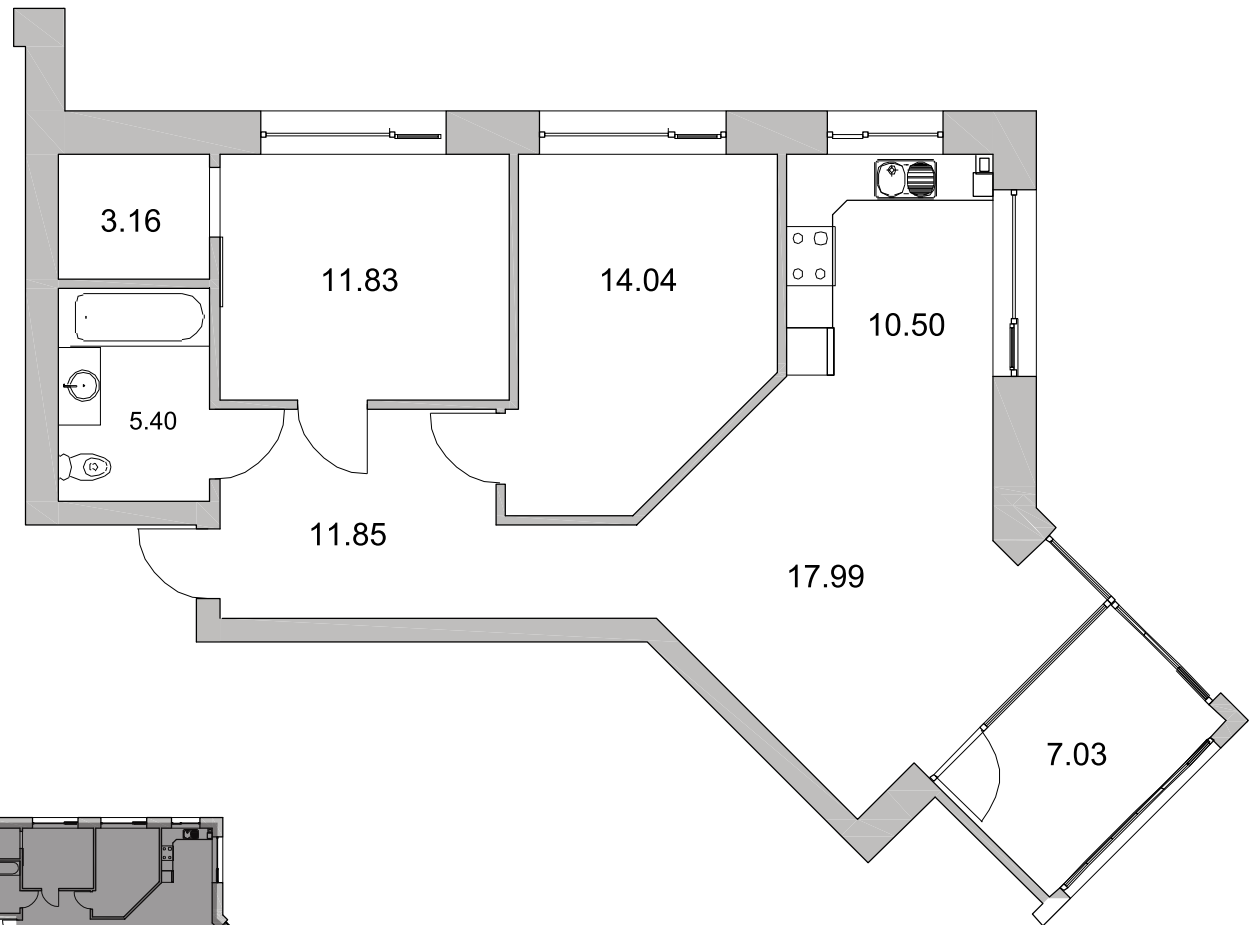

SEINŲ 13

BUTAS 4 2 AUKŠTAS

NR.	PATALPA	PLOTAS
4.1	KORIDORIUS	11.85 m ²
4.2	KAMBARYS	11.83 m ²
4.3	KAMBARYS	14.04 m ²
4.4	VIRTUVĖ	10.50 m ²
4.5	SVETAINĖ	17.99 m ²
4.6	WC-VONIA	5.40 m ²
4.7	DRABUŽINĖ	3.16 m ²
4.8	LODŽIJA	7.03 m ²

BENDRAS PLOTAS 81.80 m²

 SEINŲ G. 13, PANEVĖŽYS

WWW.SEINU13.LT