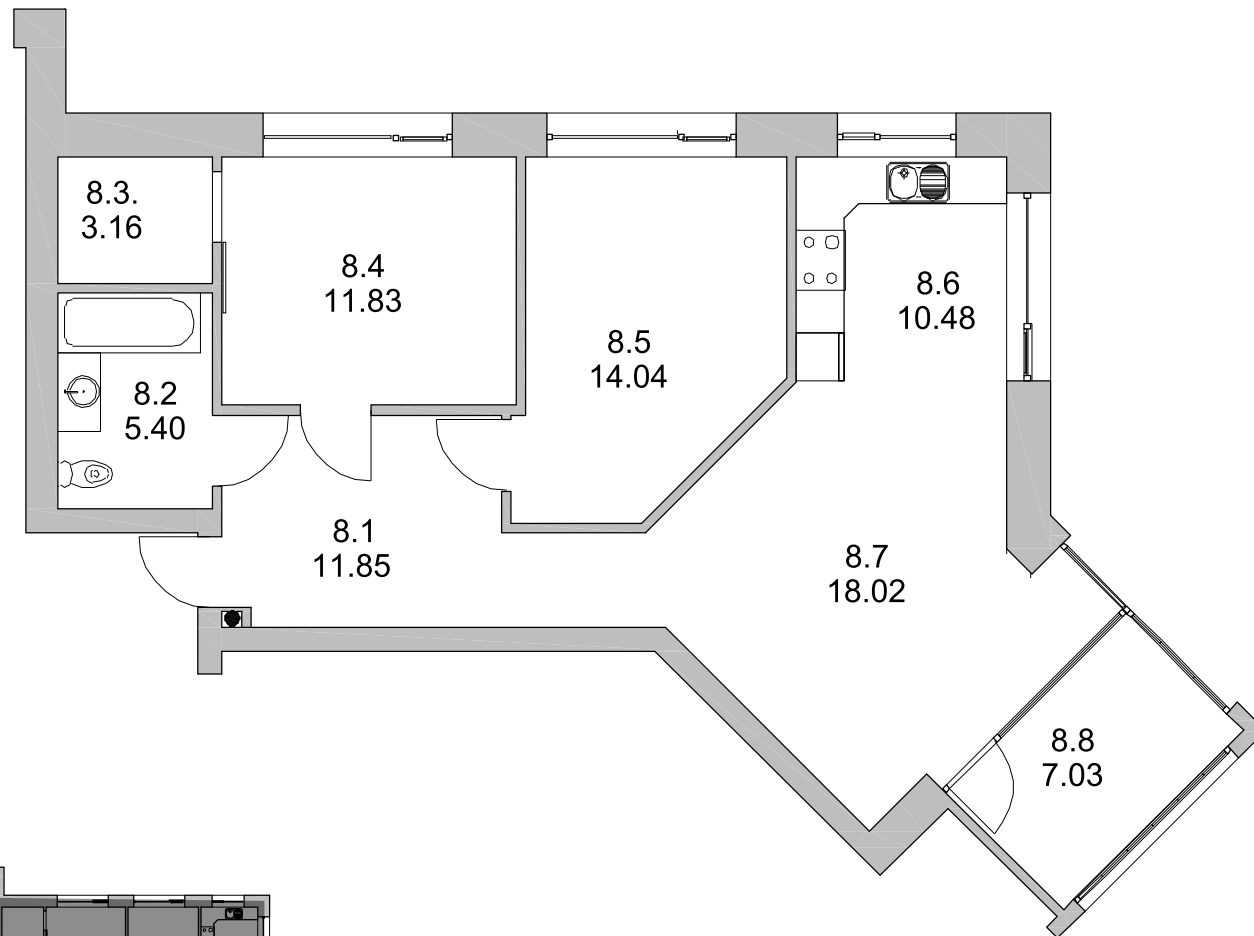

SEINŲ 13

BUTAS 8 3 AUKŠTAS

NR.	PATALPA	PLOTAS
8.1	KORIDORIUS	11.85 M ²
8.2	WC-VONIA	5.40 M ²
8.3	DRABUŽINĖ	3.16 M ²
8.4	KAMBARYS	11.83 M ²
8.5	KAMBARYS	14.04 M ²
8.6	VIRTUVĖ	10.48 M ²
8.7	SVETAINĖ	18.02 M ²
8.8	LODŽIJA	7.03 M ²

BENDRAS PLOTAS 81.81 M²

SEINŲ G. 13, PANEVĖŽYS

WWW.SEINU13.LT